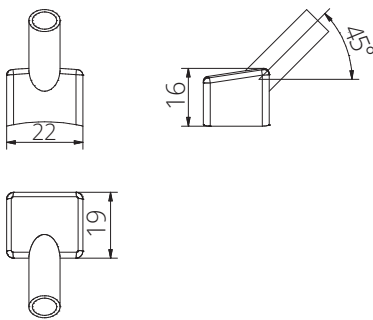

direct connection - D530 connection cap with lid
Direktanschluss - Anschlusskappe D530 mit Deckel

direct connection - D540 connection cap with lid
Direktanschluss - Anschlusskappe D540 mit Deckel

**direct connection
D560/D561* standard
connection cap**
Direktanschluss
Anschlusskappe D560/D561* Standard

**direct connection
D560/D561* radial "B"**
Direktanschluss
Anschlusskappe D560/D561* radial "B"

**direct connection
D560/D561* tangential "C"**
Direktanschluss
Anschlusskappe D560/D561*
tangential "C"

*560 = brass connection cap, D561 = stainless steel connection cap
*D560 = Messing Anschlusskappe, D561 = Edelstahlanschlusskappe

cable exit directions
Kabelaustrittsrichtungen