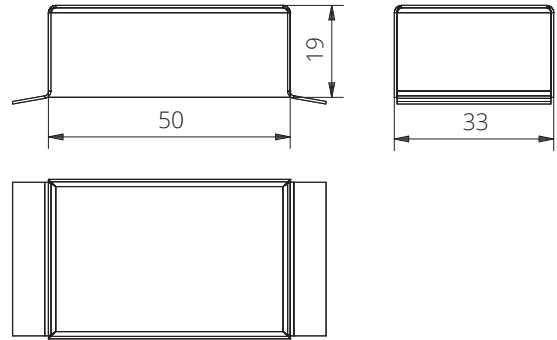

direct connection - D530 connection cap with lid
Direktanschluss - Anschlusskappe D530 mit Deckel

direct connection - D540 connection cap with lid
Direktanschluss - Anschlusskappe D540 mit Deckel

**direct connection
D560/D561* standard
connection cap**
Direktanschluss
Anschlusskappe D560/D561* Standard

**direct connection
D560/D561* radial "B"**
Direktanschluss
Anschlusskappe D560/D561* radial "B"

**direct connection
D560/D561* tangential "C"**
Direktanschluss
Anschlusskappe D560/D561*
tangential "C"

*560 = brass connection cap, D561 = stainless steel connection cap
*D560 = Messing Anschlusskappe, D561 = Edelstahlanschlusskappe

cable exit directions
Kabelaustrittsrichtungen