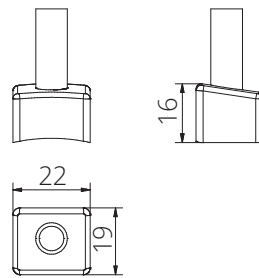

direct connection - D530 connection cap with lid
Direktanschluss - Anschlusskappe D530 mit Deckel

direct connection - D540 connection cap with lid
Direktanschluss - Anschlusskappe D540 mit Deckel

**direct connection
D560/D561* standard
connection cap**
Direktanschluss
Anschlusskappe D560/D561* Standard

**direct connection
D560/D561* radial "B"**
Direktanschluss
Anschlusskappe D560/D561* radial "B"

**direct connection
D560/D561* tangential "C"**
Direktanschluss
Anschlusskappe D560/D561*
tangential "C"

*560 = brass connection cap, D561 = stainless steel connection cap
*D560 = Messing Anschlusskappe, D561 = Edelstahlanschlusskappe

cable exit directions
Kabelaustrittsrichtungen