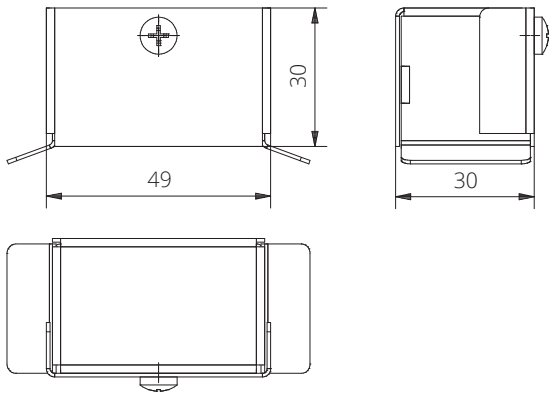

direct connection - D530 connection cap with lid
Direktanschluss - Anschlusskappe D530 mit Deckel

direct connection - D540 connection cap with lid
Direktanschluss - Anschlusskappe D540 mit Deckel

**direct connection
D560/D561* standard
connection cap**
Direktanschluss
Anschlusskappe D560/D561* Standard

**direct connection
D560/D561* radial "B"**
Direktanschluss
Anschlusskappe D560/D561* radial "B"

**direct connection
D560/D561* tangential "C"**
Direktanschluss
Anschlusskappe D560/D561*
tangential "C"

*560 = brass connection cap, D561 = stainless steel connection cap
*D560 = Messing Anschlusskappe, D561 = Edelstahlanschlusskappe

cable exit directions
Kabelaustrittsrichtungen