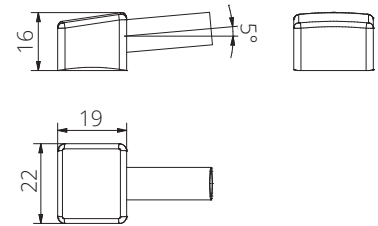

direct connection - D530 connection cap with lid
Direktanschluss - Anschlusskappe D530 mit Deckel

direct connection - D540 connection cap with lid
Direktanschluss - Anschlusskappe D540 mit Deckel

**direct connection
D560/D561* standard
connection cap**
Direktanschluss
Anschlusskappe D560/D561* Standard

**direct connection
D560/D561* radial "B"**
Direktanschluss
Anschlusskappe D560/D561* radial "B"

**direct connection
D560/D561* tangential "C"**
Direktanschluss
Anschlusskappe D560/D561*
tangential "C"

*560 = brass connection cap, D561 = stainless steel connection cap
*D560 = Messing Anschlusskappe, D561 = Edelstahlanschlusskappe

cable exit directions
Kabelaustrittsrichtungen